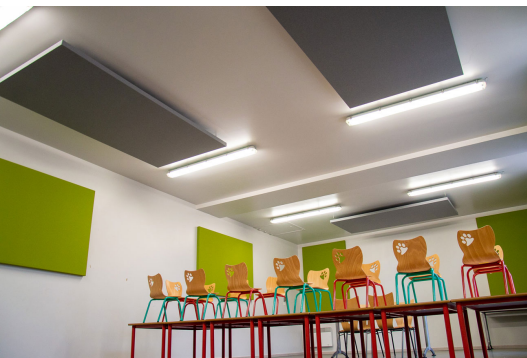

Aussi appelé Carnuta, ce lieu ludique et interactif propose une découverte du monde forestier, notamment de la forêt de Bercé en Sarthe, pour petits et grands. Pour compléter la visite de la maison, des ateliers ludiques sont organisés dans une salle annexe. Cette salle ne disposait pas du traitement acoustique adéquat pour recevoir des groupes d'enfants.

Des panneaux acoustiques pour s'écouter entre petits et grands

Afin de corriger l'acoustique de la pièce dédiée aux activités, 3 panneaux suspendus horizontaux gris de 1195 x 2390 mm ont été positionnés au-dessus des tables. Pour compléter ceux-ci, 9 panneaux muraux ont été fixés par aimants contre le mur.